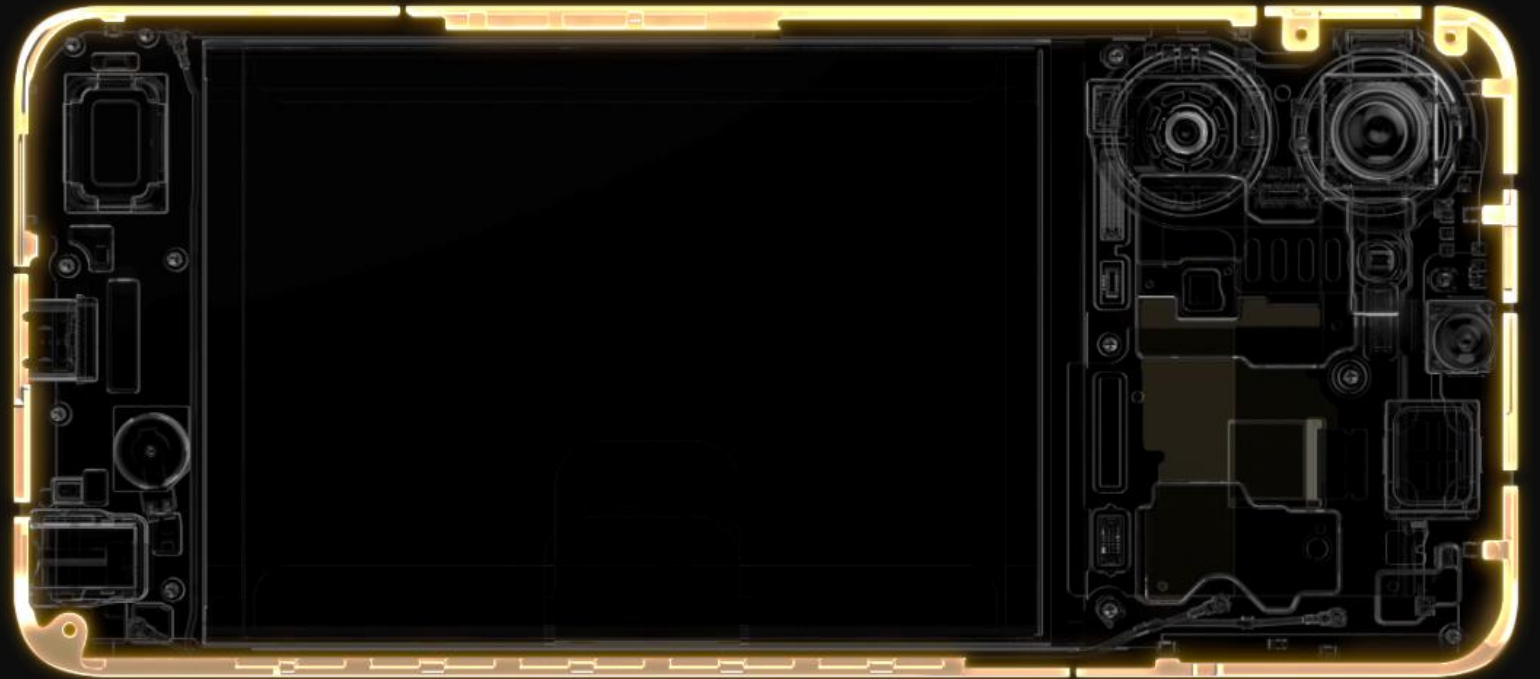

Адаптивное переключение антенн

Защищен от воды, сделан иначе.

realme 10 Pro 5G герметично запечатан внутри, используя инновационное решение, которое не требует клея для экрана.

Преимущества?

- Более тонкие рамки, более совершенный дизайн и меньше отверстий для проникновения воды, пыли и мусора.

Технология InSeal

Меньше отвлекающих факторов.

Благодаря использованию инновационной технологии TopNotch, на экране смартфона отсутствует вырез. Мы интегрировали датчик освещенности в верхнюю часть лицевой панели, оставляя вас с большей полезной площадью экрана.