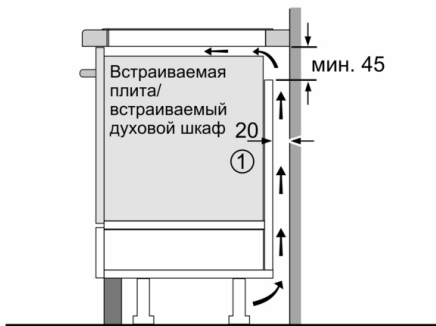

Дизайн

- Варочная панель со скошенным краем спереди

Безопасность

- Индикация остаточного тепла: указывает, какие конфорки еще горячие или теплые.
- Функция "Детская безопасность" с возможностью настройки автовыключения : предотвратить непреднамеренное включение варочной панели.
- Cleaning-пауза: кратковременная блокировка панели до 30 секунд: протирайте жидкостью без непреднамеренного изменения настроек (блокируя все сенсорные кнопки на 30 секунд).
- Главный выключатель позволяет одним нажатием отключить все конфорки и восстановить настройки при случайном отключении: выключите все конфорки одним нажатием кнопки.
- При отсутствии изменения настроек варочная поверхность отключится автоматически, время отключения зависит от выбранной мощности : по соображениям безопасности нагрев прекращается по истечении заданного времени без вмешательства пользователя (настраивается).
- Дисплей индикации энергопотребления позволяет учитывать использованную электроэнергию: показывает потребление электроэнергии в последнем процессе приготовления.

Монтаж

- Размеры изделия (ВхШхГ мм): 51 x 592 x 522
- Требуемый размер ниши встраивания (ВхШхГ мм) : 51 x 560 x (490 - 500)
- Минимальная толщина столешницы: 16 мм
- Подключение: 7400 Вт
- С функцией Power Management можно установить мощность подключения в соответствии с параметрами электросети : при необходимости ограничьте максимальную мощность (зависит от защиты электроустановки предохранителями).
- Шнур питания: 110 см, Кабель в комплекте

**Серия 6, Индукционная варочная панель,
60 см, Черный, Встраивание внакладку на
столешницу, без рамы
PIE631FB1E**

① Должно быть предусмотрено пространство для циркуляции воздуха

Размеры в мм

Размеры в мм