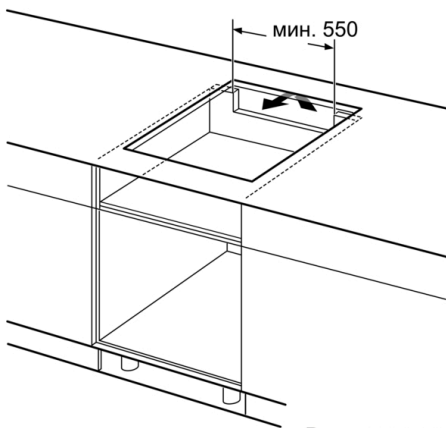

Монтаж

- Размеры изделия (ВхШхГ мм): 51 x 592 x 522
- Требуемый размер ниши встраивания (ВхШхГ мм) : 51 x 560 x (490 - 500)
- Минимальная толщина столешницы: 16 мм
- Подключение: 7400 Вт
- С функцией Power Management можно установить мощность подключения в соответствии с параметрами электросети : при необходимости ограничьте максимальную мощность (зависит от защиты электроустановки предохранителями).
- Шнур питания: 110 см, Кабель в комплекте

**Серия 6, Индукционная варочная панель,
60 см, Черный, Встраивание внакладку на
столешницу, без рамы
PIE631FB1E**

① Должно быть предусмотрено пространство для циркуляции воздуха

Размеры в мм

Размеры в мм

Размеры в мм

① Должно быть предусмотрено пространство для циркуляции воздуха

Размеры в мм