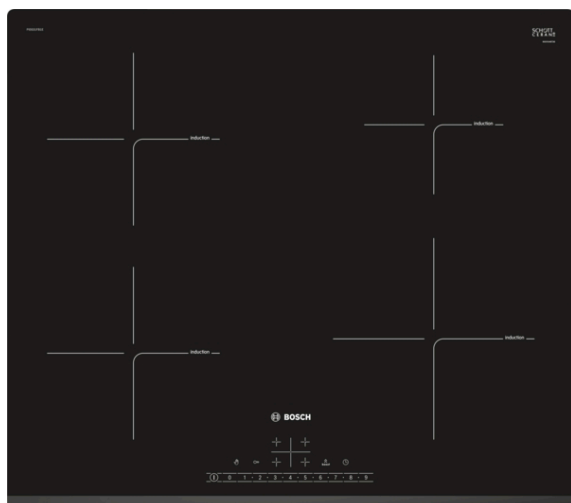

Серия 6, Индукционная варочная панель, 60 см, Черный, Встраивание внакладку на столешницу, без рамы PIE631FB1E

Специальные принадлежности

HEZ9SE030 : Сет из 2-х кастрюль и сковороды

Индукционная варочная панель: быстрый нагрев и простота в обслуживании.

Серия 6, Индукционная варочная панель, 60 см, Черный, Встраивание внакладку на столешницу, без рамы PIE631FB1E

Индукционная варочная панель: быстрый нагрев и простота в обслуживании.

- 60 см: 4 зоны приготовления кастрюли или сковороды.