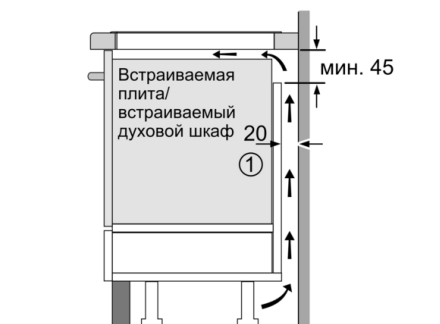

Монтаж

- Размеры изделия (ВхШхГ мм): 51 x 592 x 522
- Требуемый размер ниши встраивания (ВхШхГ мм) : 51 x 560 x (490 - 500)
- Минимальная толщина столешницы: 16 мм
- Подключение: 7400 Вт
- С функцией Power Management можно установить мощность подключения в соответствии с параметрами электросети : при необходимости ограничьте максимальную мощность (зависит от защиты электроустановки предохранителями).
- Шнур питания: 110 см, Кабель в комплекте

**Серия 6, Индукционная варочная панель,
60 см, Черный, Встраивание внакладку на
столешницу, без рамы
PIE631FB1E**

① Должно быть предусмотрено пространство для циркуляции воздуха

Размеры в мм

Размеры в мм

Размеры в мм

① Должно быть предусмотрено пространство для циркуляции воздуха

Размеры в мм