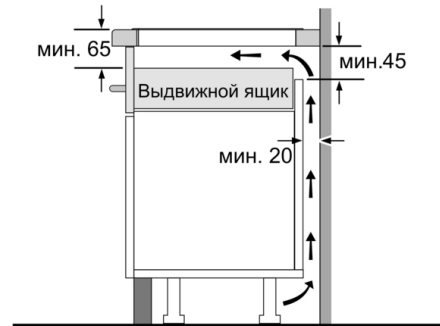

Монтаж

- Размеры изделия (ВхШхГ мм): 51 x 592 x 522
- Требуемый размер ниши встраивания (ВхШхГ мм) : 51 x 560 x (490 - 500)
- Минимальная толщина столешницы: 16 мм
- Подключение: 7400 Вт
- С функцией Power Management можно установить мощность подключения в соответствии с параметрами электросети : при необходимости ограничьте максимальную мощность (зависит от защиты электроустановки предохранителями).
- Шнур питания: 110 см, Кабель в комплекте

**Серия 6, Индукционная варочная панель,
60 см, Черный, Встраивание внакладку на
столешницу, без рамы
PIE631FB1E**

① Должно быть предусмотрено пространство для циркуляции воздуха

Размеры в мм

Размеры в мм

Размеры в мм

① Должно быть предусмотрено пространство для циркуляции воздуха

Размеры в мм