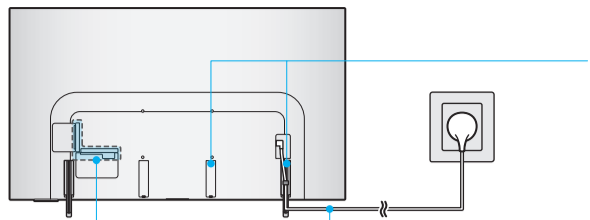

**SAMSUNG**

Unpacking and Installation Guide  
 Guide de déballage et d'installation  
 Guía de desembalaje e instalación  
 Manual de desempacotamento e instalação  
 Auspacken und Installationsanleitung  
 Guida al disimballaggio e all'installazione  
 Руководство по распаковке и установке  
 Қаптамадан шығару және орнату нұсқаулығы  
 Посібник з розпаковки та встановлення  
 Qadoqdan chiqarish va o'rnatish qo'llanmasi

USB	USB ↔	OPTICAL	
ARC	HDMI (eARC)	LAN	
	HDMI	ANT	

**1** **55"**

**65"**

**2** **3**

**4**

	A	B	C	D	E	F	G	H
55S8*D	48.3 inches (1225.7 mm) (122.57 cm)	27.8 inches (705.6 mm) (70.56 cm)	1.3 inches (33.9 mm) (3.39 cm)	30.5 inches (774.4 mm) (77.44 cm)	9.3 inches (235.3 mm) (23.53 cm)	54.6 inches (138 cm) (138 cm)	28.7 lbs (13.0 kg) (13,0 kr)	29.5 lbs (13.4 kg) (13,4 kr)
55S8*F 55SF8*	48.3 inches (1225.7 mm) (122.57 cm)	27.8 inches (705.6 mm) (70.56 cm)	1.3 inches (33.9 mm) (3.39 cm)	30.1 inches (764.4 mm) (76.44 cm)	9.3 inches (235.3 mm) (23.53 cm)	54.6 inches (138 cm) (138 cm)	28.7 lbs (13.0 kg) (13,0 kr)	29.5 lbs (13.4 kg) (13,4 kr)
65S8*D 65S8*F 65SF8*	57.0 inches (1446.6 mm) (144.66 cm)	32.7 inches (829.7 mm) (82.97 cm)	1.3 inches (33.9 mm) (3.39 cm)	35.3 inches (897.8 mm) (89.78 cm)	10.4 inches (263.3 mm) (26.33 cm)	64.5 inches (163 cm) (163 cm)	38.4 lbs (17.4 kg) (17,4 kr)	39.2 lbs (17.8 kg) (17,8 kr)