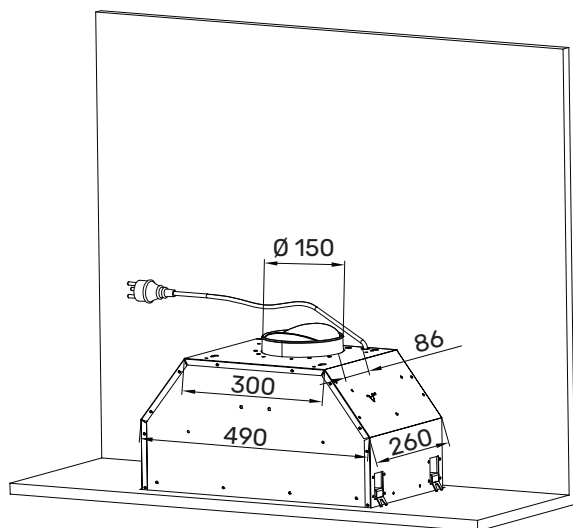

INSHINE 61 BG

размер выреза:
495x265