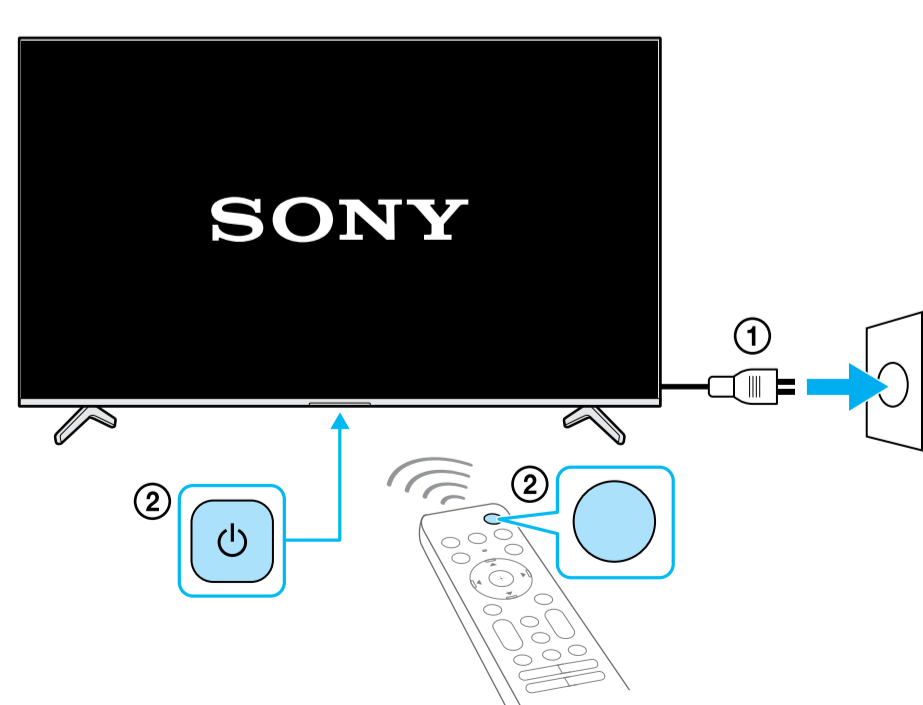

8

9

10

11

12

<https://www.sony.com/tvsupport>

<https://www.sony.ca/support>

<https://esupport.sony.com/ES/LA/>