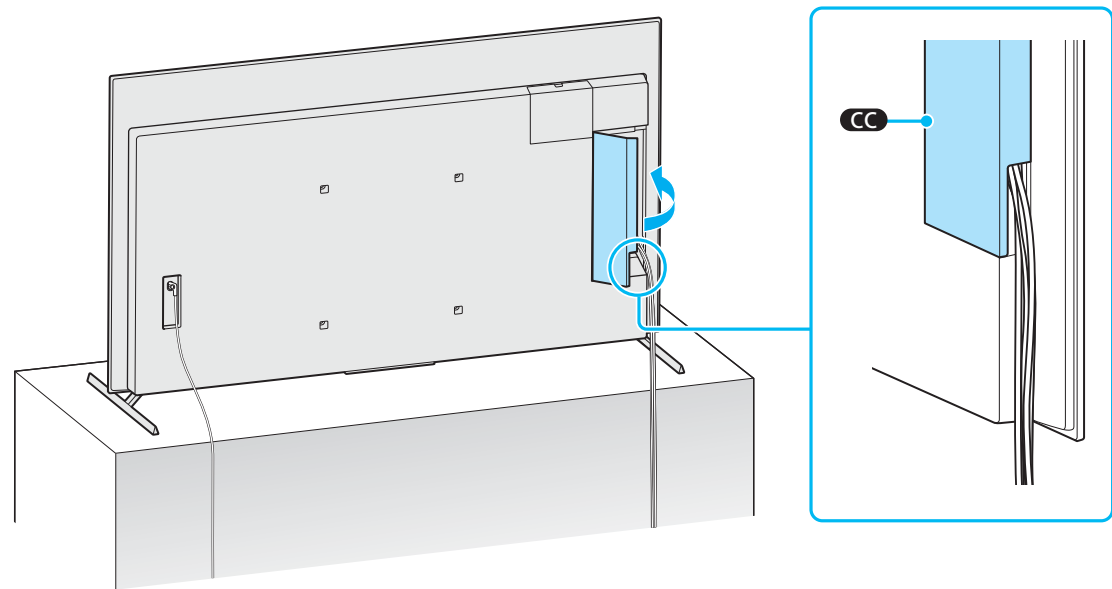

6

7

8

9

<https://www.sony.eu/support>