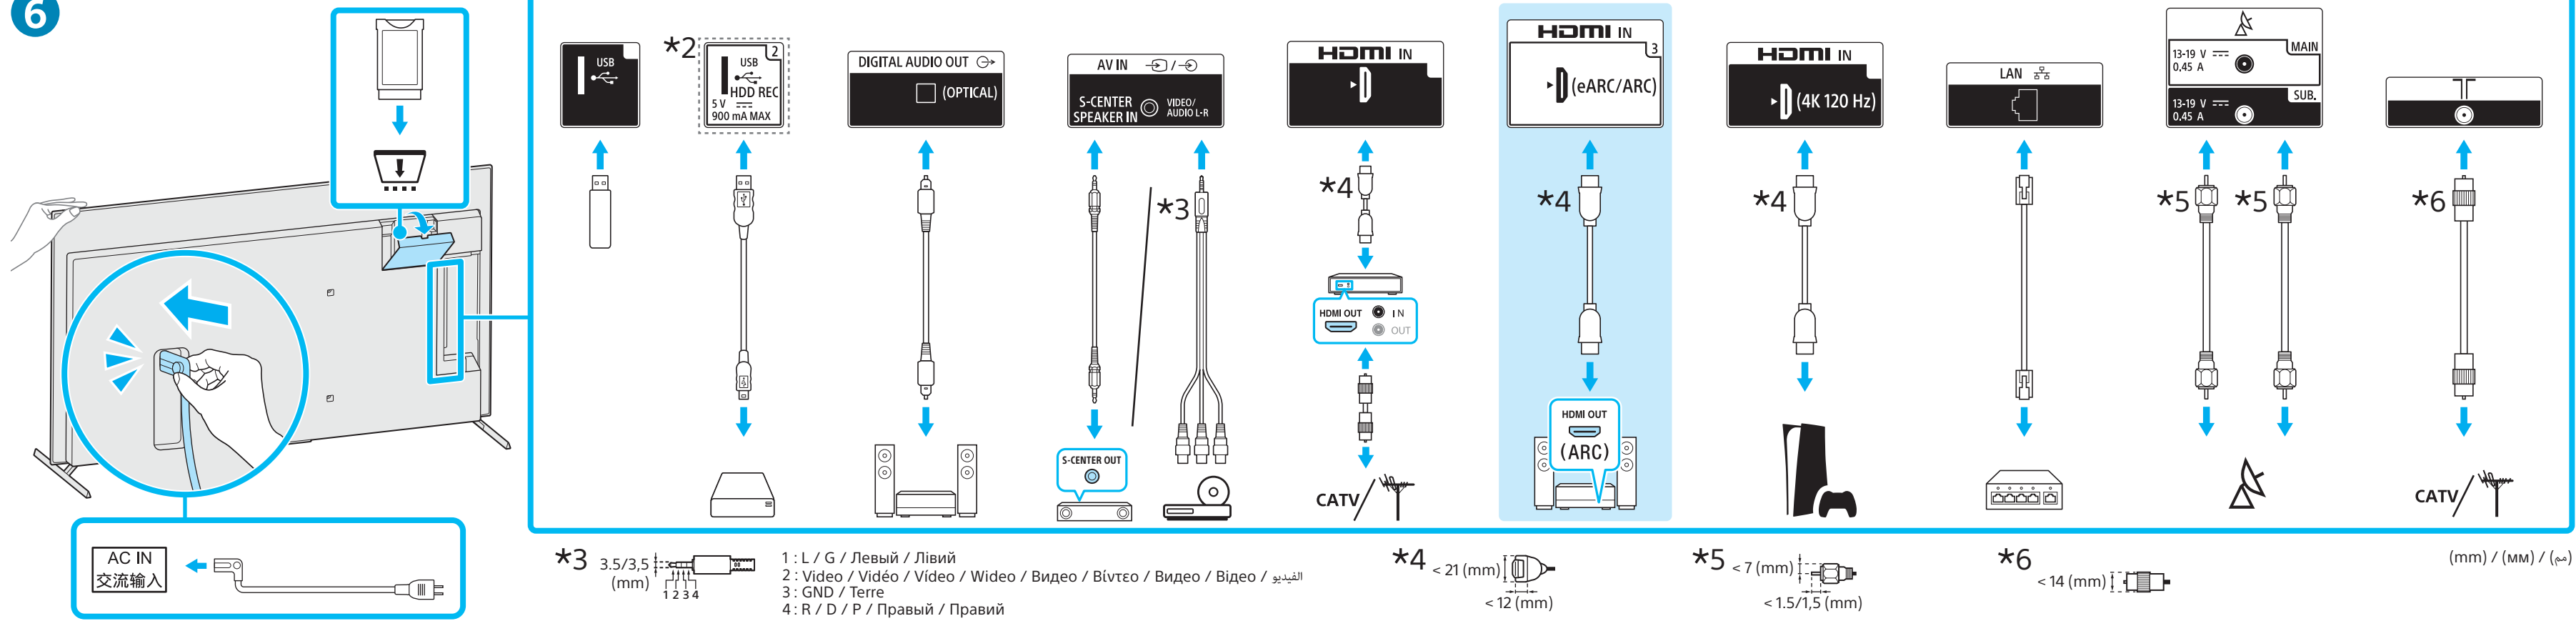

6

7

8

9

<https://www.sony.eu/support>