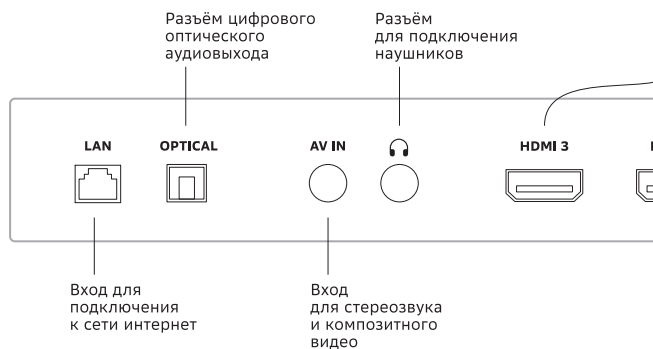

Внешний вид устройства и элементы управления

SDX-32F3112 / SDX-32F3111

Внешний вид телевизора и вид телевизора со стороны корпуса зависит от модели устройства. Телевизор на рисунке приведен схематически, только для обозначения местоположения панелей управления и разъёмов. Изображение панелей управления и разъёмов соответствует вашей модели и является фактическим.