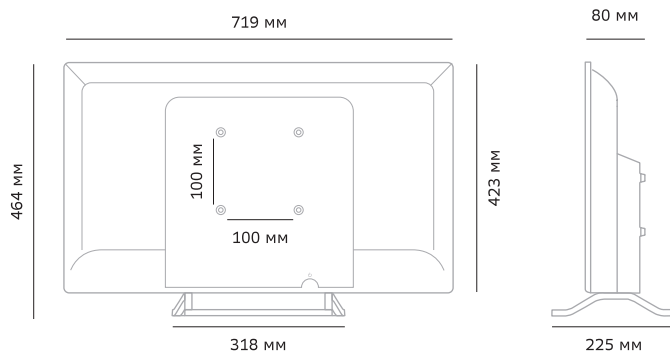

SDX-32F3111

Мы постоянно улучшаем качество нашей продукции, поэтому дизайн, функциональное оснащение, алгоритмы работы, комплектация и технические характеристики изделия могут быть изменены без предварительного уведомления.

Указанные в инструкции технические характеристики LED-панели, наличие, отсутствие или количество разъемов, размер и вес упаковки зависят от комплектации ТВ и могут быть отличными от информации на веб-сайте.

Некоторые файлы, записанные в любом из поддерживаемых форматов на любом из совместимых типов носителей, могут не воспроизводиться или воспроизводиться некорректно из-за особенностей их записи и кодирования.

Драгметаллы в изделии отсутствуют. Производитель не отвечает за совместимость телевизора со всеми моделями внешних устройств.