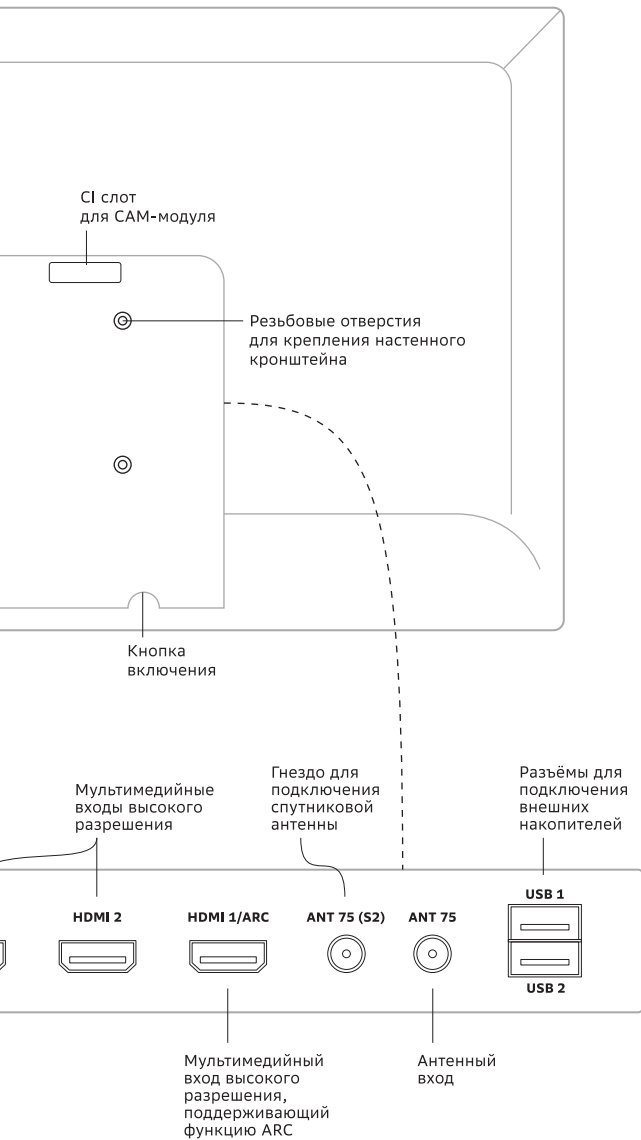

## Внешний вид устройства и элементы управления

**SDX-32F3112 / SDX-32F3111**

Внешний вид телевизора и вид телевизора со стороны корпуса зависит от модели устройства. Телевизор на рисунке приведен схематически, только для обозначения местоположения панелей управления и разъёмов. Изображение панелей управления и разъёмов соответствует вашей модели и является фактическим.