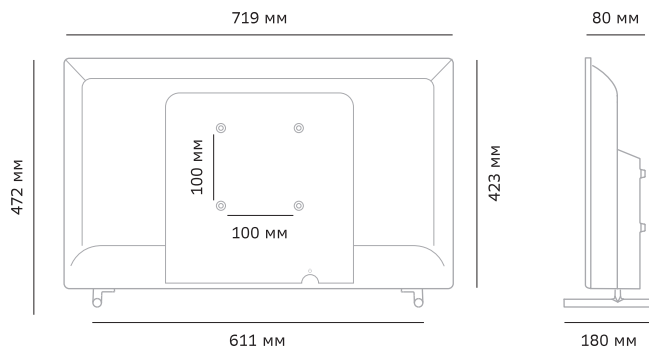

Размеры устройства

7

SDX-32F3112