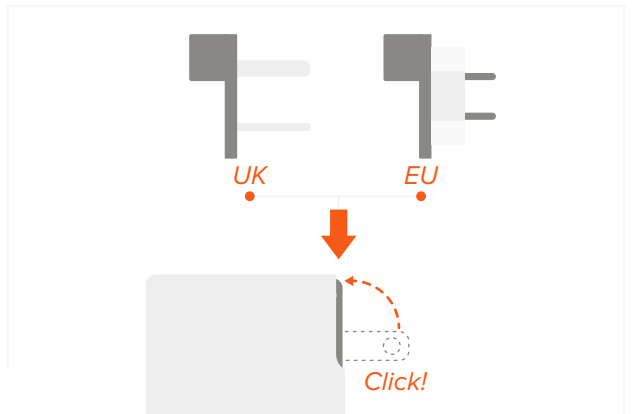

AirPods  
LED (5").

5

iPhone  
Qi  
(7,5").  
LED

6

US EU/UK,

: « » : , 105066, , .5, .1,  
10. : , 111250, . - «  
», .6, .1.  
# , . 1 , 92120 : 7365 2  
: +10° +35° ;

**EAC**