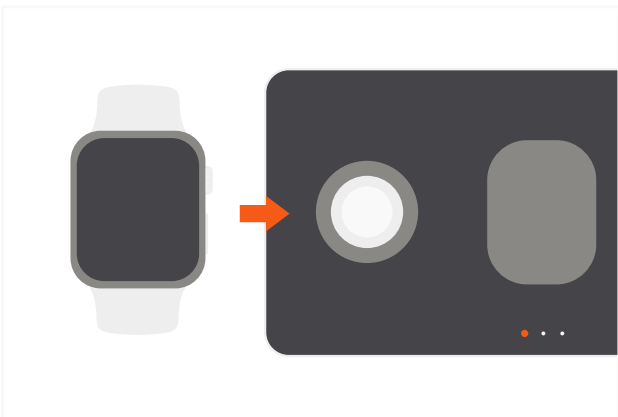

# Satechi Trio Wireless Charging Pad

1

24

2

USB-C,

3

Apple Watch  
(2,5").  
LED

4

AirPods  
LED (5").

5

iPhone  
Qi  
(7,5").  
LED

6

US EU/UK,

: « » : , 105066, , .5, .1,  
10. : , 111250, . - «  
», .6, .1.  
# , . 1 , 92120 : 7365 2  
: +10° +35° ;

**EAC**