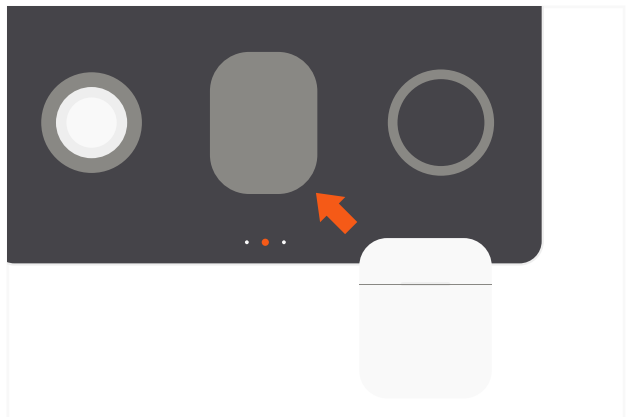

# Satechi Trio Wireless Charging Pad

1

24

2

USB-C,

3

Apple Watch  
(2,5").  
LED

4

AirPods  
LED (5").

5

iPhone  
Qi  
(7,5").  
LED

6

US EU/UK,

: « » : , 105066, , .5, .1,  
10. : , 111250, . - «  
», .6, .1.  
# , . 1 , 92120 : 7365 2  
: +10° +35° ;

**EAC**