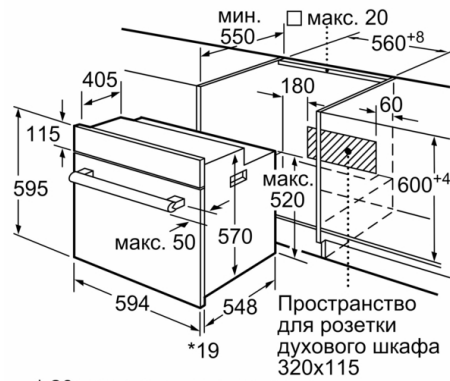

Размеры:

- Размеры прибора (ВxШxГ): 595 мм x 594 мм x 548 мм
- Размеры ниши для встраивания (ВxШxГ): 575 мм - 597 мм x 560 мм - 568 мм x 550 мм
- Пожалуйста, следуйте схемам встраивания и инструкции по монтажу

Принадлежности:

- 2 узких противня, Комбинированная решетка, Эмалированный противень для выпечки, Универсальный противень

**Серия 6, Встраиваемый духовой шкаф, 60
x 60 cm, dark silver
HBJ558YH0T**

* 20 мм для металлических фронтальных панелей

Размеры в мм

* 20 мм для металлических фронтальных панелей

Размеры в мм

* При металлической фронтальной панели 20 мм

Размеры в мм