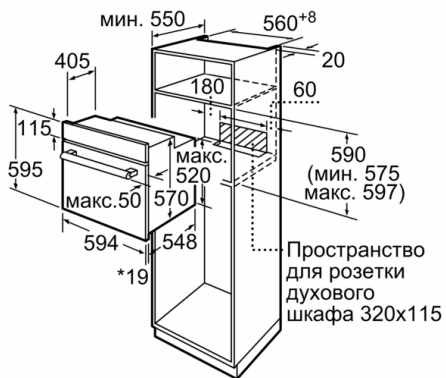

**Серия 6, Встраиваемый духовой шкаф, 60
x 60 cm, dark silver
HBJ558YH0T**

* 20 мм для металлических фронтальных панелей

Размеры в мм