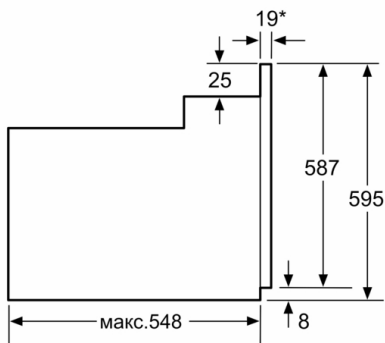

Размеры:

- Размеры прибора (ВxШxГ): 595 мм x 594 мм x 548 мм
- Размеры ниши для встраивания (ВxШxГ): 575 мм - 597 мм x 560 мм - 568 мм x 550 мм
- Пожалуйста, следуйте схемам встраивания и инструкции по монтажу

Принадлежности:

- 2 узких противня, Комбинированная решетка, Эмалированный противень для выпечки, Универсальный противень

**Серия 6, Встраиваемый духовой шкаф, 60
x 60 cm, dark silver
HBJ558YH0T**

* 20 мм для металлических фронтальных панелей

Размеры в мм

* 20 мм для металлических фронтальных панелей

Размеры в мм

* При металлической фронтальной панели 20 мм

Размеры в мм